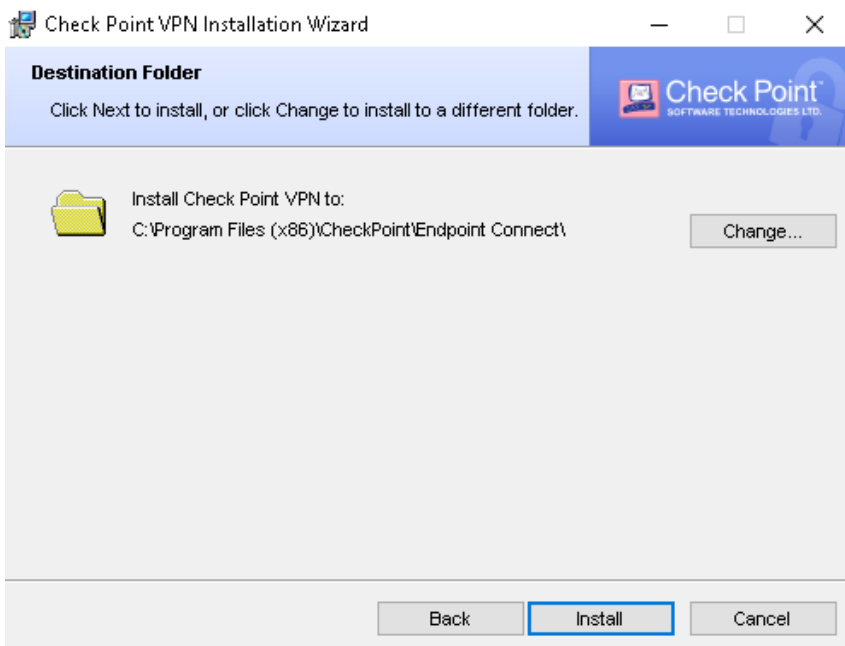

## Sobre o serviço

A VPN da AESC é uma forma segura de conexão externa à rede AESC. Este acesso é concedido à profissionais de TI, preconizando o suporte técnico ao ambiente, bem como, a profissionais da Instituição que dispõem de um notebook corporativo.

Segue o passo a passo da instalação.

**Passo 2:** Clicar em “Next”.

**Passo 3:** Selecionar a opção “Check Point Mobile” e clicar em “Next”.

**Passo 4:** Selecionar a opção “I Accept the terms in the license agreement” e clicar em “Next”.

**Passo 5:** Clicar em “Install”.

**Passo 6:** Clicar em “Finish”.

**Passo 7:** Abrir o aplicativo do Check Point Mobile

**Passo 8:** Clicar em “Yes”.

**Passo 9:** Clicar em “Next”.

**Passo 10:** No campo “Server address”, digitar: “vpn.maededeus.com.br” e clicar em “Next”.