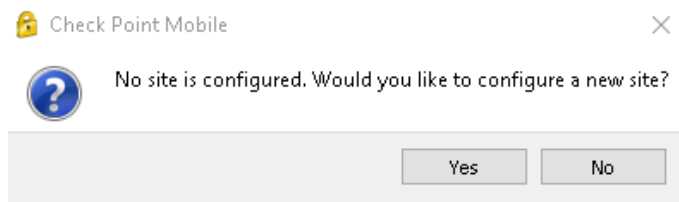

Segue o passo a passo da instalação.

**Passo 2:** Clicar em “Next”.

**Passo 3:** Selecionar a opção “Check Point Mobile” e clicar em “Next”.

**Passo 4:** Selecionar a opção “I Accept the terms in the license agreement” e clicar em “Next”.

**Passo 5:** Clicar em “Install”.

**Passo 6:** Clicar em “Finish”.

**Passo 7:** Abrir o aplicativo do Check Point Mobile

**Passo 8:** Clicar em “Yes”.

**Passo 9:** Clicar em “Next”.

**Passo 10:** No campo “Server address”, digitar: “vpn.maededeus.com.br” e clicar em “Next”.

**Passo 11:** Selecionar “Microsoft Azure” e clicar em “Next”.

**Passo 12:** Clicar em “Finish”.

**Passo 13:** Clicar em “Yes”.

**Passo 14:** Colocar seu usuário e senha e clicar em “Connect”.

TrGUI

Check Point Mobile