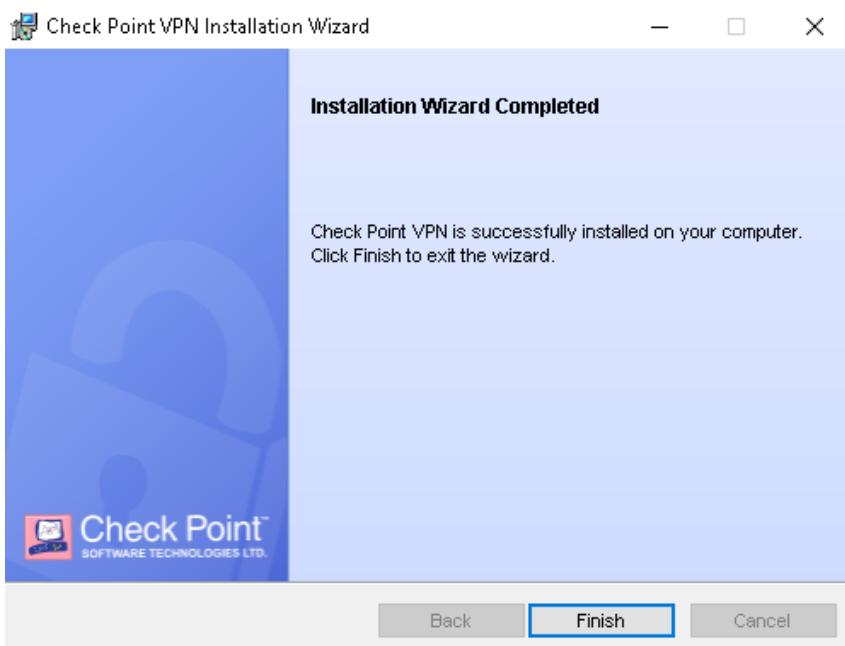

## Sobre o serviço

A VPN da AESC é uma forma segura de conexão externa à rede AESC. Este acesso é concedido à profissionais de TI, preconizando o suporte técnico ao ambiente, bem como, a profissionais da Instituição que dispõem de um notebook corporativo.

Segue o passo a passo da instalação.

**Passo 2:** Clicar em “Next”.

**Passo 3:** Selecionar a opção “Check Point Mobile” e clicar em “Next”.

**Passo 4:** Selecionar a opção “I Accept the terms in the license agreement” e clicar em “Next”.

**Passo 5:** Clicar em “Install”.

**Passo 6:** Clicar em “Finish”.

**Passo 7:** Abrir o aplicativo do Check Point Mobile

**Passo 8:** Clicar em “Yes”.

**Passo 9:** Clicar em “Next”.

**Passo 10:** No campo “Server address”, digitar: “vpn.maededeus.com.br” e clicar em “Next”.