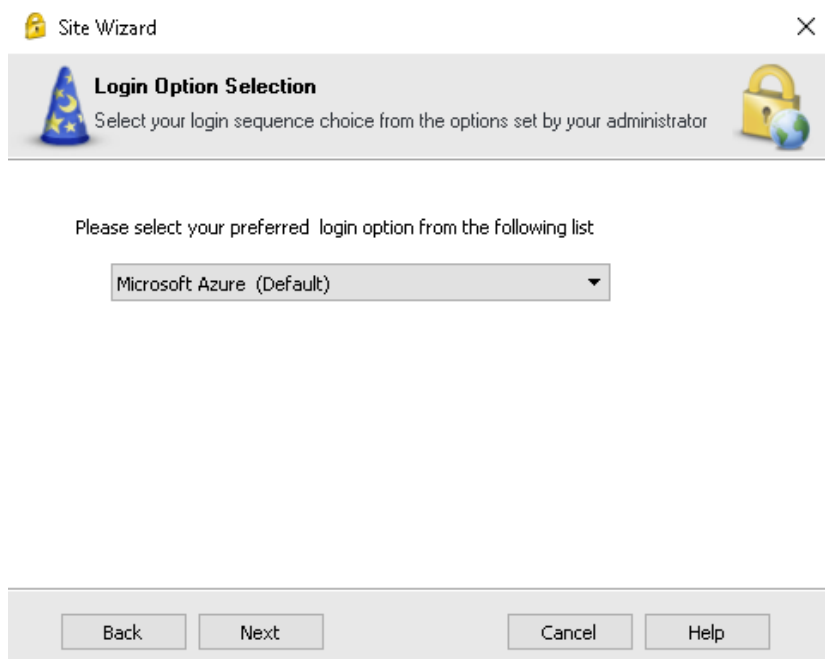

Segue o passo a passo da instalação.

**Passo 2:** Clicar em “Next”.

**Passo 3:** Selecionar a opção “Check Point Mobile” e clicar em “Next”.

**Passo 4:** Selecionar a opção “I Accept the terms in the license agreement” e clicar em “Next”.

**Passo 5:** Clicar em “Install”.

**Passo 6:** Clicar em “Finish”.

**Passo 7:** Abrir o aplicativo do Check Point Mobile

**Passo 8:** Clicar em “Yes”.

**Passo 9:** Clicar em “Next”.

**Passo 10:** No campo “Server address”, digitar: “vpn.maededeus.com.br” e clicar em “Next”.

**Passo 11:** Selecionar “Microsoft Azure” e clicar em “Next”.

**Passo 12:** Clicar em “Finish”.

**Passo 13:** Clicar em “Yes”.

**Passo 14:** Colocar seu usuário e senha e clicar em “Connect”.

TrGUI

Check Point Mobile