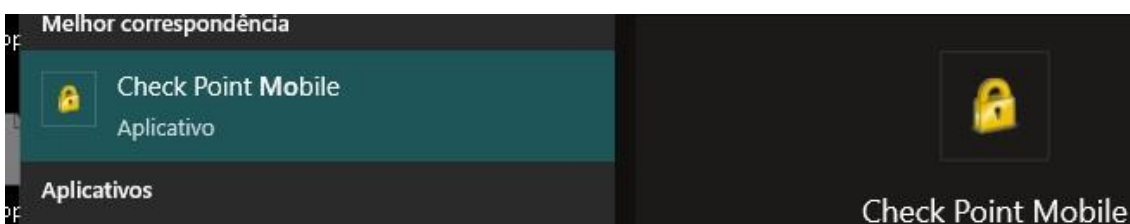

Segue o passo a passo da instalação.

**Passo 2:** Clicar em “Next”.

**Passo 3:** Selecionar a opção “Check Point Mobile” e clicar em “Next”.

**Passo 4:** Selecionar a opção “I Accept the terms in the license agreement” e clicar em “Next”.

**Passo 5:** Clicar em “Install”.

**Passo 6:** Clicar em “Finish”.

**Passo 7:** Abrir o aplicativo do Check Point Mobile

**Passo 8:** Clicar em “Yes”.

**Passo 9:** Clicar em “Next”.

**Passo 10:** No campo “Server address”, digitar: “vpn.maededeus.com.br” e clicar em “Next”.