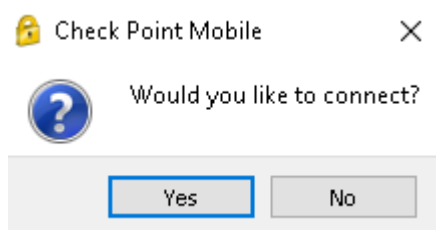

Segue o passo a passo da instalação.

**Passo 2:** Clicar em “Next”.

**Passo 3:** Selecionar a opção “Check Point Mobile” e clicar em “Next”.

**Passo 4:** Selecionar a opção “I Accept the terms in the license agreement” e clicar em “Next”.

**Passo 5:** Clicar em “Install”.

**Passo 6:** Clicar em “Finish”.

**Passo 7:** Abrir o aplicativo do Check Point Mobile

**Passo 8:** Clicar em “Yes”.

**Passo 9:** Clicar em “Next”.

**Passo 10:** No campo “Server address”, digitar: “vpn.maededeus.com.br” e clicar em “Next”.

**Passo 11:** Selecionar “Microsoft Azure” e clicar em “Next”.

**Passo 12:** Clicar em “Finish”.

**Passo 13:** Clicar em “Yes”.

**Passo 14:** Colocar seu usuário e senha e clicar em “Connect”.

TrGUI

Check Point Mobile