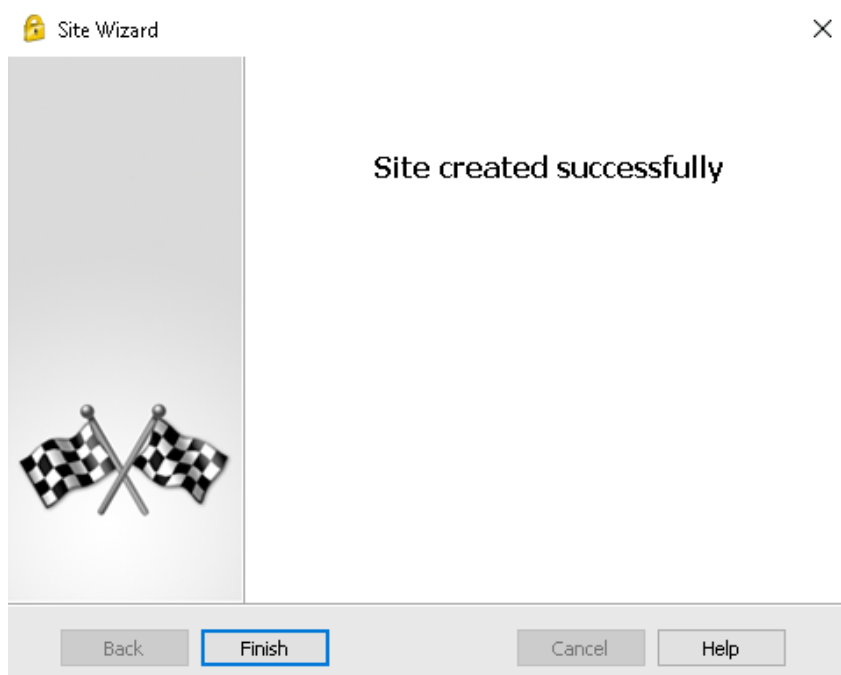

Passo 12: Clicar em “Finish”.