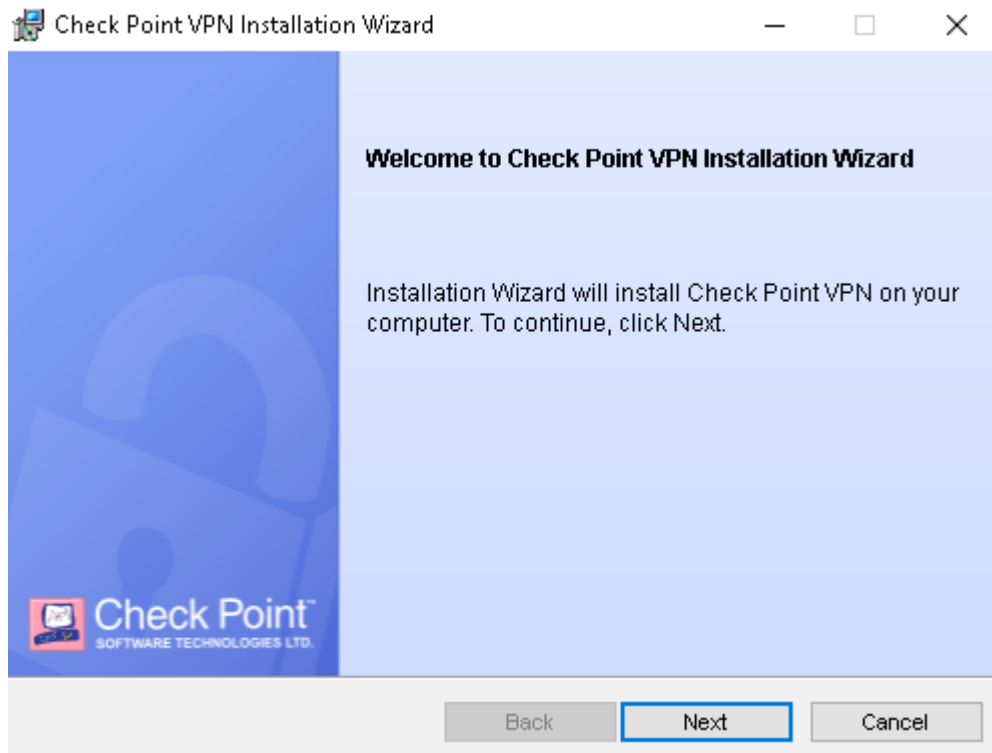

# Instalação / Configuração do cliente da VPN

## Sobre o serviço

A VPN da AESC é uma forma segura de conexão externa à rede AESC. Este acesso é concedido à profissionais de TI, preconizando o suporte técnico ao ambiente, bem como, a profissionais da Instituição que dispõem de um notebook corporativo.

Segue o passo a passo da instalação.

**Passo 2:** Clicar em “Next”.

**Passo 3:** Selecionar a opção “Check Point Mobile” e clicar em “Next”.

**Passo 4:** Selecionar a opção “I Accept the terms in the license agreement” e clicar em “Next”.