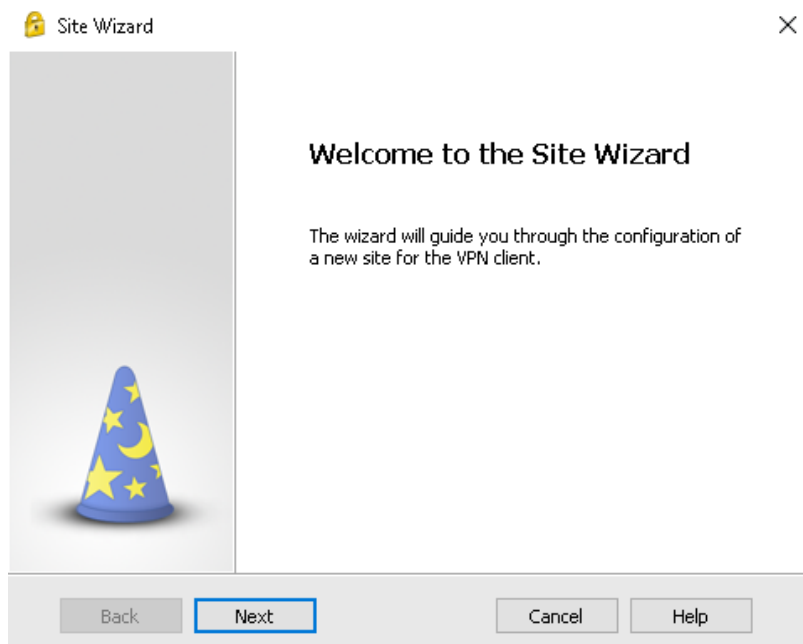

Segue o passo a passo da instalação.

**Passo 2:** Clicar em “Next”.

**Passo 3:** Selecionar a opção “Check Point Mobile” e clicar em “Next”.

**Passo 4:** Selecionar a opção “I Accept the terms in the license agreement” e clicar em “Next”.

**Passo 5:** Clicar em “Install”.

**Passo 6:** Clicar em “Finish”.

**Passo 7:** Abrir o aplicativo do Check Point Mobile

**Passo 8:** Clicar em “Yes”.

**Passo 9:** Clicar em “Next”.

**Passo 10:** No campo “Server address”, digitar: “vpn.maededeus.com.br” e clicar em “Next”.