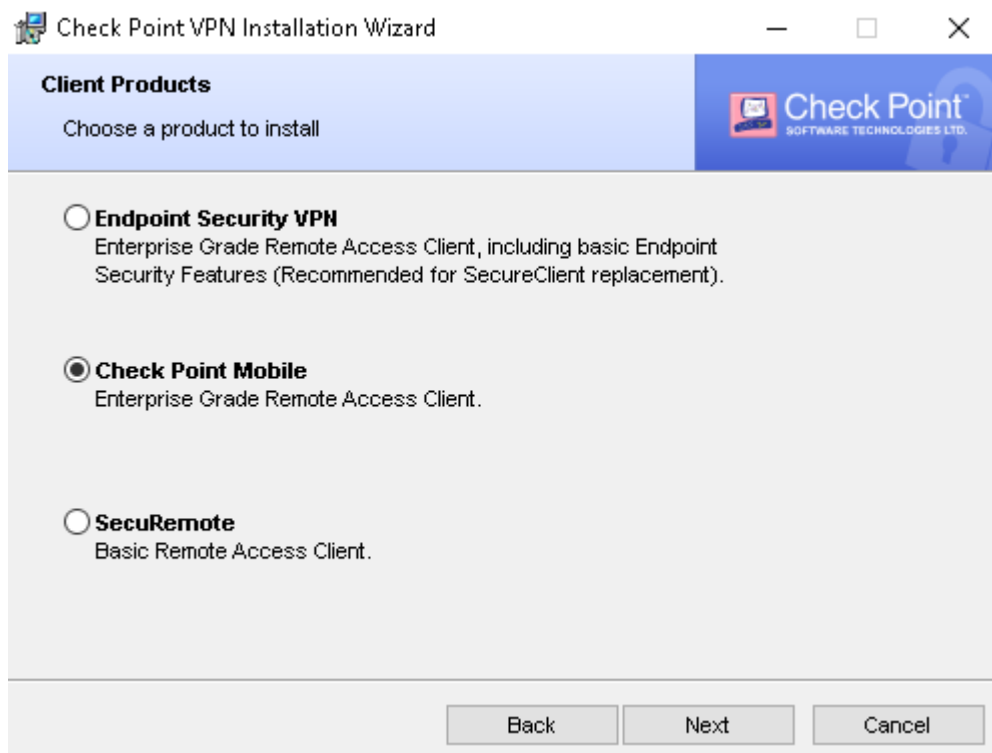

## Sobre o serviço

A VPN da AESC é uma forma segura de conexão externa à rede AESC. Este acesso é concedido à profissionais de TI, preconizando o suporte técnico ao ambiente, bem como, a profissionais da Instituição que dispõem de um notebook corporativo.

## Informações técnicas

**Passo 1:** Baixe o executável no link no caminho:

[https://supportcenter.checkpoint.com/supportcenter/portal/role/supportcenterUser/page/default.psml/mediatype/html?action=portlets.DCFileAction&eventSubmit\\_doGetdcdetails=&fileid=103038](https://supportcenter.checkpoint.com/supportcenter/portal/role/supportcenterUser/page/default.psml/mediatype/html?action=portlets.DCFileAction&eventSubmit_doGetdcdetails=&fileid=103038)

Segue o passo a passo da instalação.

**Passo 2:** Clicar em “Next”.

**Passo 3:** Selecionar a opção “Check Point Mobile” e clicar em “Next”.

**Passo 4:** Selecionar a opção “I Accept the terms in the license agreement” e clicar em “Next”.