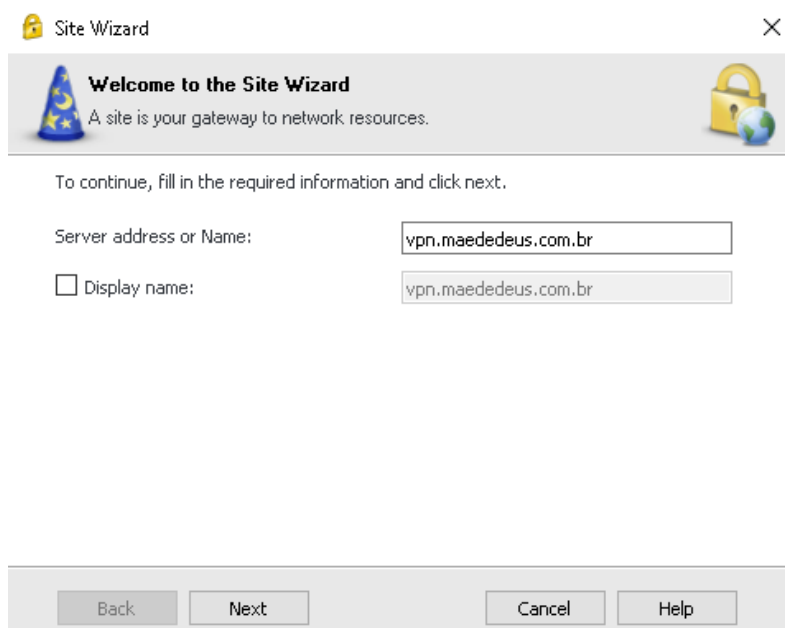

Segue o passo a passo da instalação.

**Passo 2:** Clicar em “Next”.

**Passo 3:** Selecionar a opção “Check Point Mobile” e clicar em “Next”.

**Passo 4:** Selecionar a opção “I Accept the terms in the license agreement” e clicar em “Next”.

**Passo 5:** Clicar em “Install”.

**Passo 6:** Clicar em “Finish”.

**Passo 7:** Abrir o aplicativo do Check Point Mobile

**Passo 8:** Clicar em “Yes”.

**Passo 9:** Clicar em “Next”.

**Passo 10:** No campo “Server address”, digitar: “vpn.maededeus.com.br” e clicar em “Next”.

**Passo 11:** Selecionar “Microsoft Azure” e clicar em “Next”.

**Passo 12:** Clicar em “Finish”.

**Passo 13:** Clicar em “Yes”.

**Passo 14:** Colocar seu usuário e senha e clicar em “Connect”.

TrGUI

Check Point Mobile